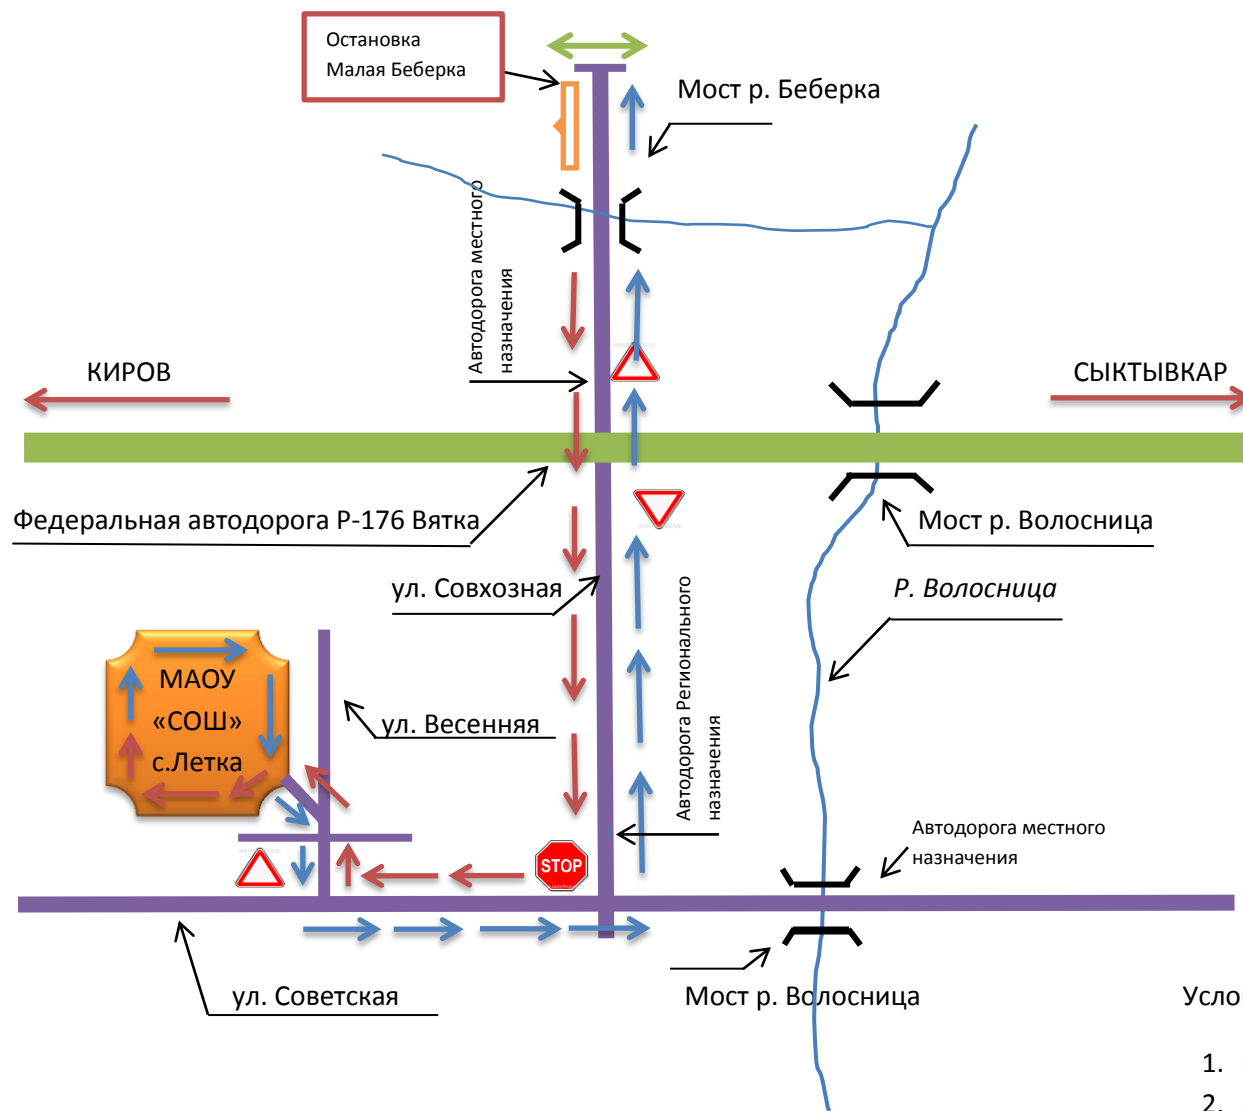

Условные обозначения:

1.  Направление движения автобуса без детей
2.  Направление движения автобуса с детьми
3.  Место разворота автобуса

Условные обозначения:

1.  Направление движения автобуса без детей
2.  Направление движения автобуса с детьми
3.  Место разворота автобуса

д. Малая Беберка

Автодорога местного назначения

Мост р. Беберка

д. Крутотыла

Остановка Крутотыла

КИРОВ

СЫКТЫВКАР

Федеральная Автодорога Р-176 Вятка

Мост р. Волосница

ул. Совхозная

Р. Волосница

Автодорога Регионального назначения

Остановка Прислон2

МАОУ «СОШ» с.Летка

УДС

ул. Весенняя

Мост р. Волосница

Автодорога местного назначения

Остановка Выставка

Остановка Гостиногорка

Автодорога местного назначения

ул. Советская

Мост р.Летка

д. Гостиногорка