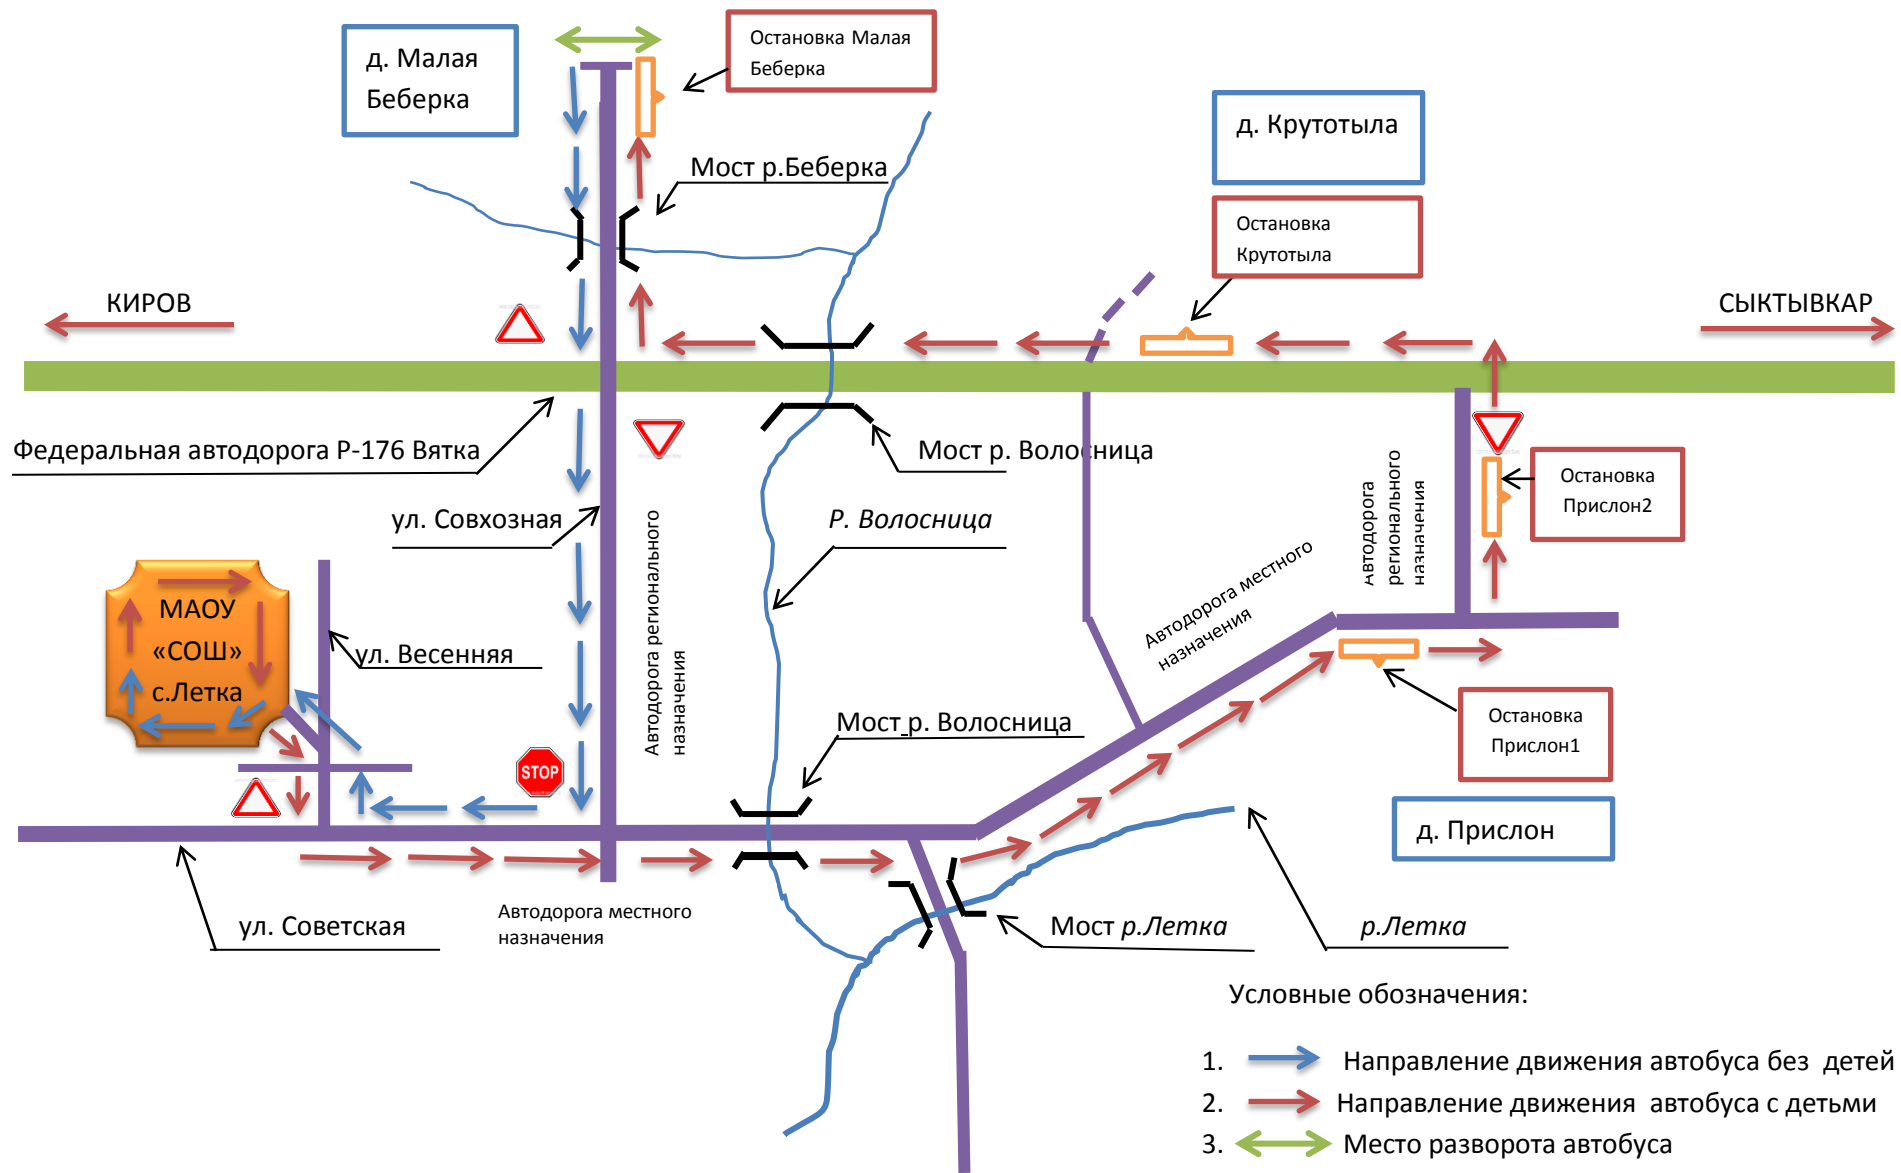

Условные обозначения:

1.  Направление движения автобуса без детей
2.  Направление движения автобуса с детьми
3.  Место разворота автобуса

Условные обозначения:

1.  Направление движения автобуса без детей
2.  Направление движения автобуса с детьми
3.  Место разворота автобуса

д. Малая Беберка

Автодорога местного назначения

Мост р. Беберка

д. Крутотыла

Остановка Крутотыла

КИРОВ

СЫКТЫВКАР

Федеральная Автодорога Р-176 Вятка

Мост р. Волосница

Автодорога местного назначения

Остановка Выставка

Остановка Гостиногорка

Автодорога местного назначения

ул. Советская

Мост р.Летка

д. Гостиногорка

Автодорога местного назначения

Условные обозначения:

1. Направление движения автобуса без детей
2. Направление движения автобуса с детьми
3. Место разворота автобуса