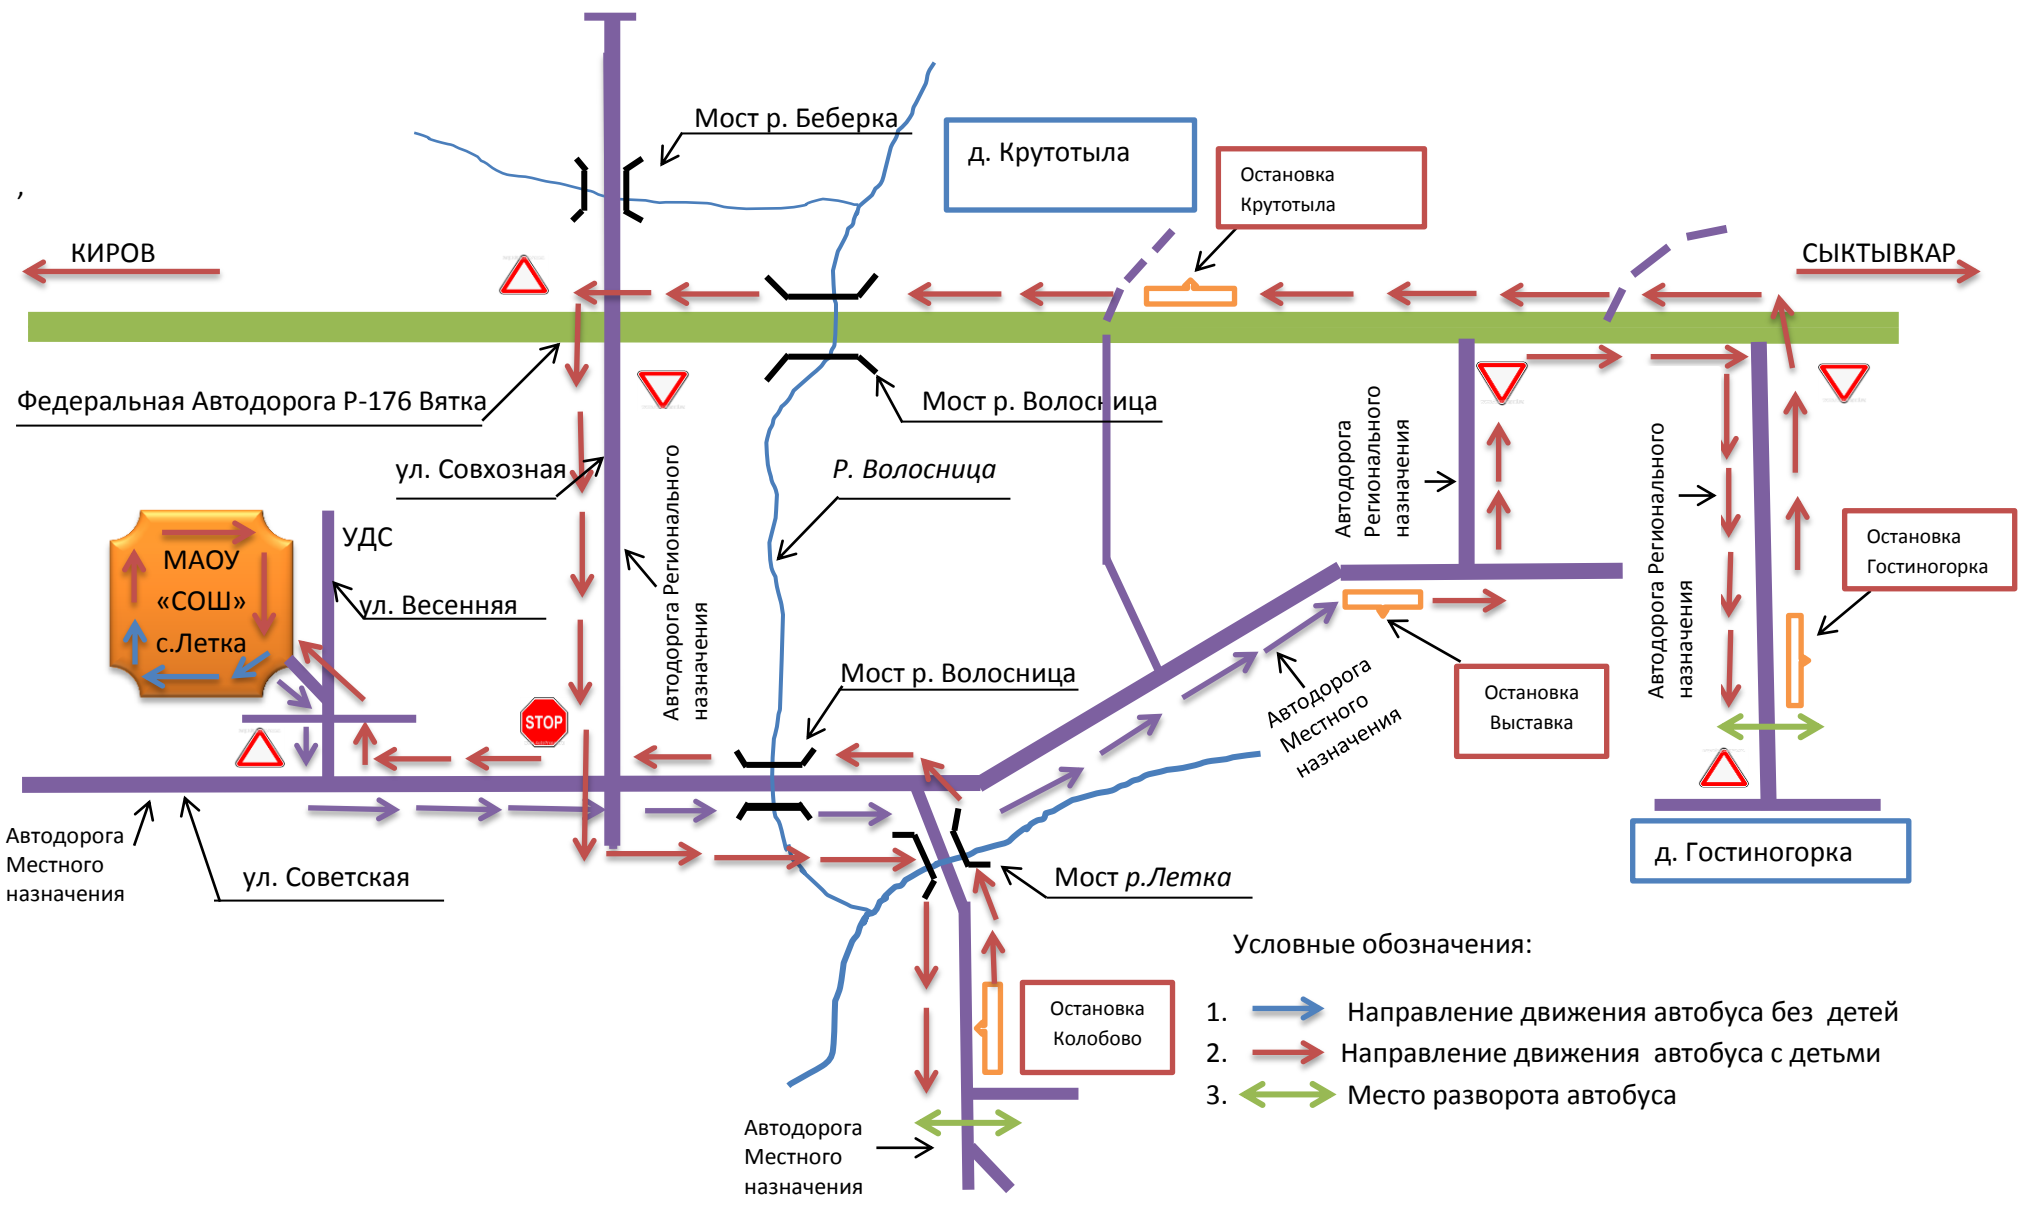

Условные обозначения:

1.  Направление движения автобуса без детей
2.  Направление движения автобуса с детьми
3.  Место разворота автобуса

Условные обозначения:

1.  Направление движения автобуса без детей
2.  Направление движения автобуса с детьми
3.  Место разворота автобуса

д. Малая Беберка

Автодорога местного назначения

Мост р. Беберка

д. Крутотыла

Остановка Крутотыла

КИРОВ

СЫКТЫВКАР

Федеральная Автодорога Р-176 Вятка

Мост р. Волосница

Автодорога местного назначения

Остановка Выставка

Остановка Гостиногорка

Автодорога местного назначения

ул. Советская

Мост р.Летка

д. Гостиногорка

Автодорога местного назначения

Условные обозначения:

1. Направление движения автобуса без детей
2. Направление движения автобуса с детьми
3. Место разворота автобуса