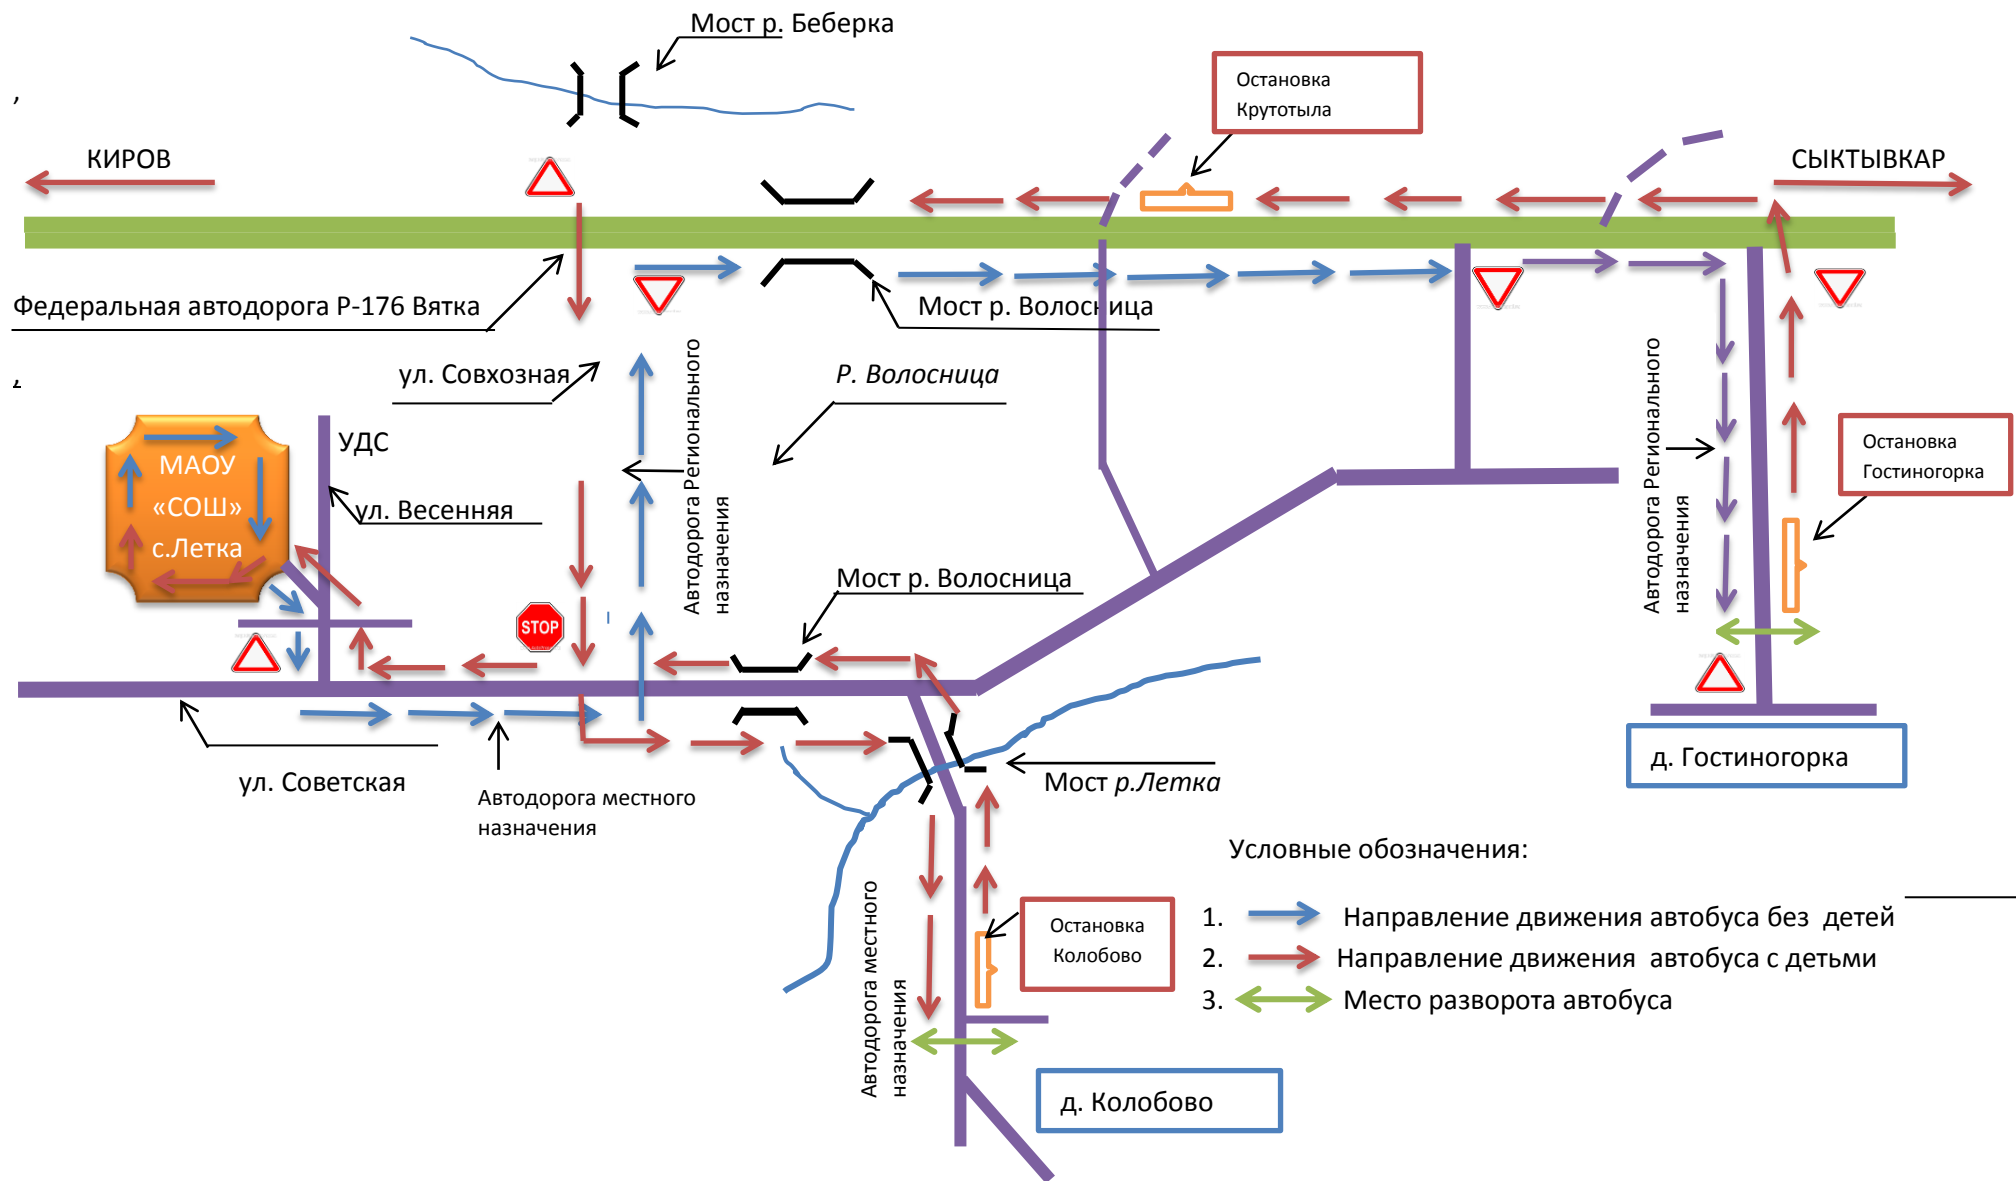

Условные обозначения:

1.  Направление движения автобуса без детей
2.  Направление движения автобуса с детьми
3.  Место разворота автобуса

Условные обозначения:

1.  Направление движения автобуса без детей
2.  Направление движения автобуса с детьми
3.  Место разворота автобуса

д. Малая Беберка

Автодорога местного назначения

Мост р. Беберка

д. Крутотыла

Остановка Крутотыла

КИРОВ

СЫКТЫВКАР

Федеральная Автодорога Р-176 Вятка

Мост р. Волосница

Автодорога местного назначения

Остановка Выставка

Остановка Гостиногорка

Автодорога местного назначения

ул. Советская

Мост р.Летка

д. Гостиногорка

Автодорога местного назначения

Условные обозначения:

1. Направление движения автобуса без детей
2. Направление движения автобуса с детьми
3. Место разворота автобуса