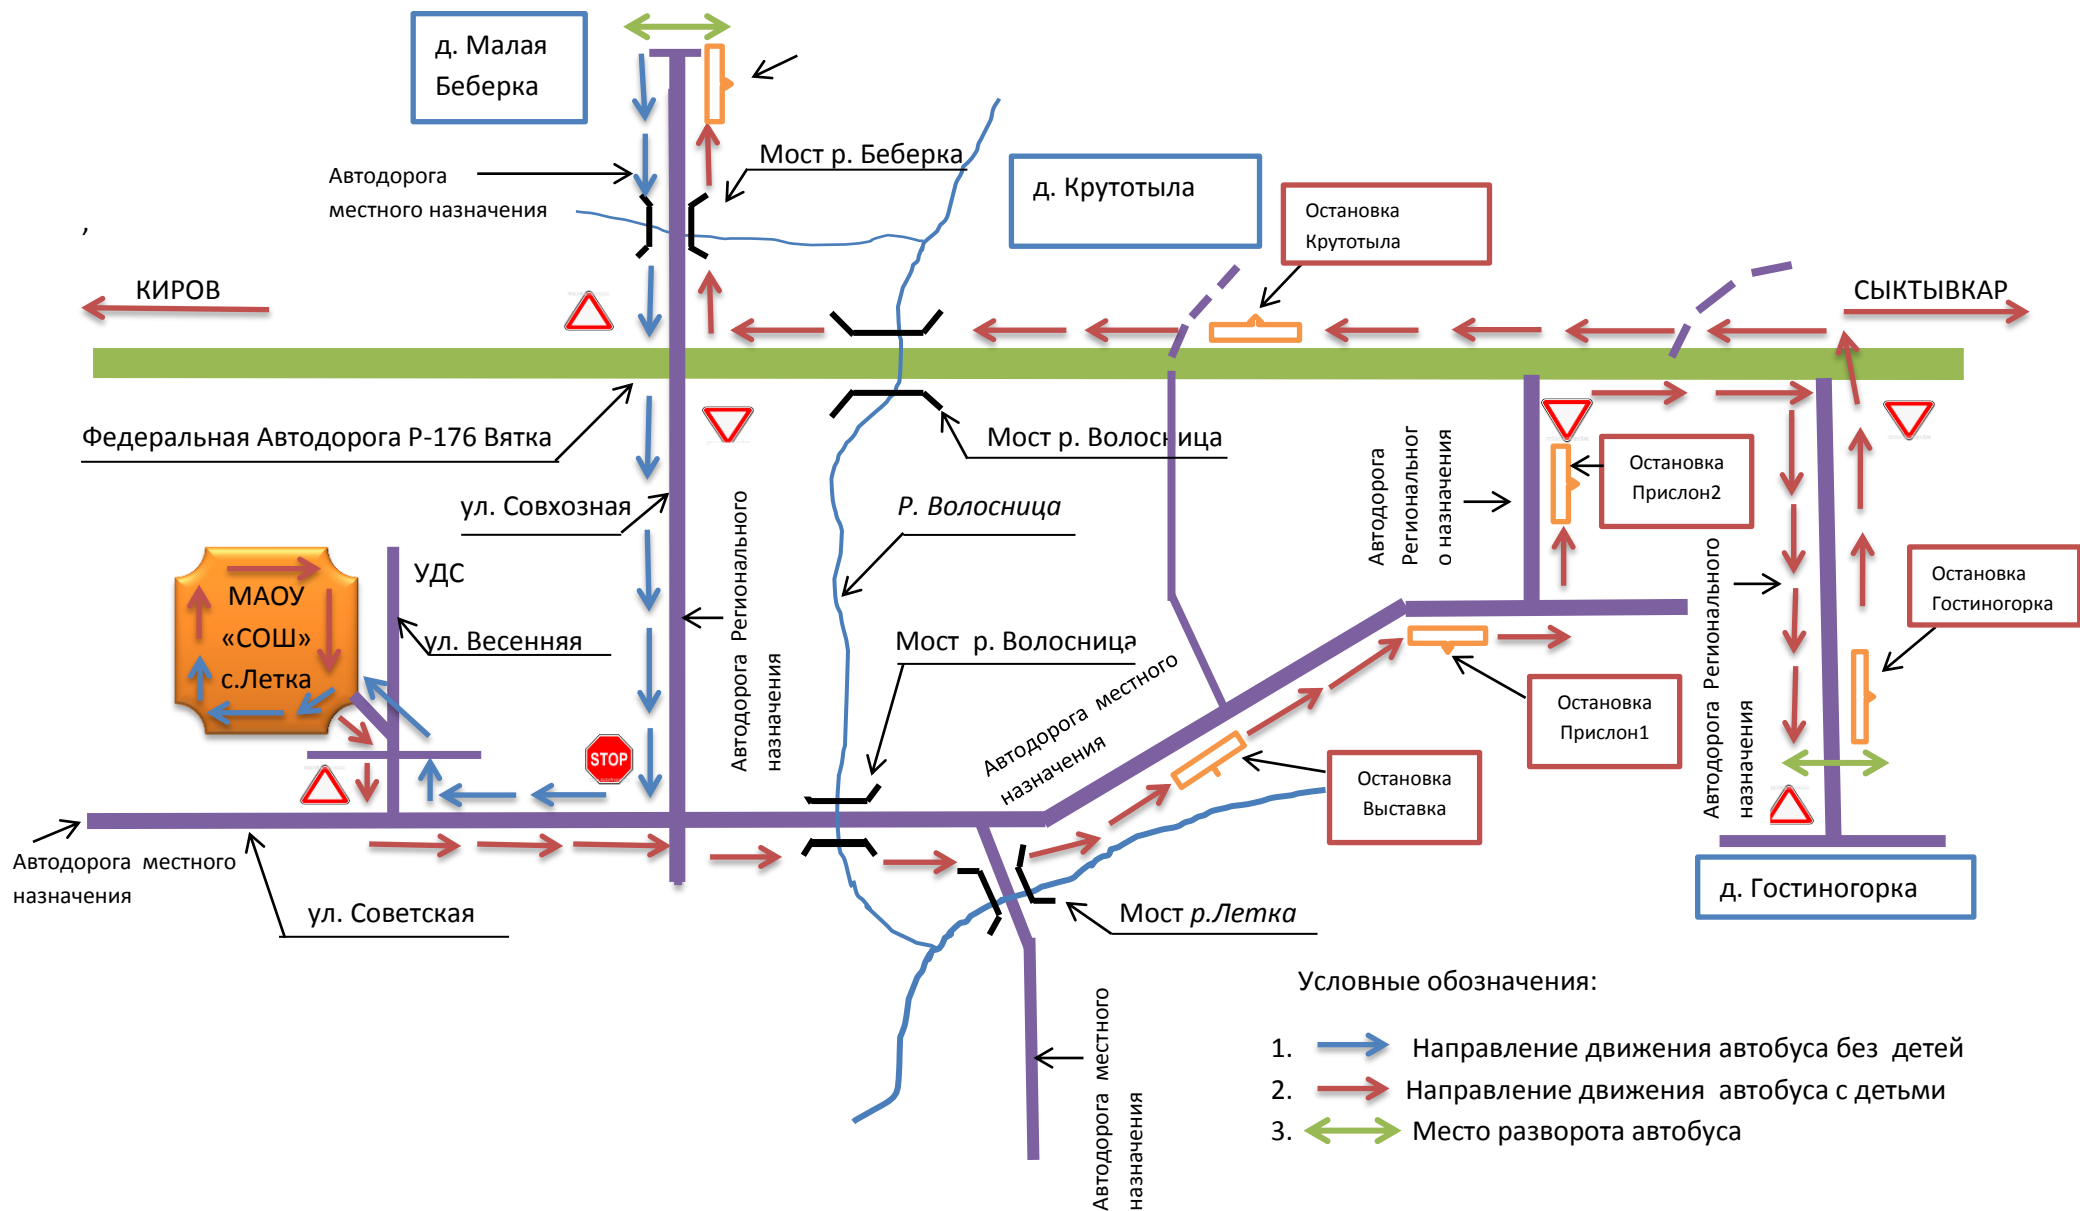

Условные обозначения:

1.  Направление движения автобуса без детей
2.  Направление движения автобуса с детьми
3.  Место разворота автобуса

Условные обозначения:

1.  Направление движения автобуса без детей
2.  Направление движения автобуса с детьми
3.  Место разворота автобуса

д. Малая Беберка

Автодорога местного назначения

Мост р. Беберка

д. Крутотыла

Остановка Крутотыла

КИРОВ

СЫКТЫВКАР

Федеральная Автодорога Р-176 Вятка

Мост р. Волосница

Автодорога местного назначения

Остановка Выставка

Остановка Гостиногорка

Автодорога местного назначения

ул. Советская

Мост р.Летка

д. Гостиногорка

Автодорога местного назначения

Условные обозначения:

1. Направление движения автобуса без детей
2. Направление движения автобуса с детьми
3. Место разворота автобуса